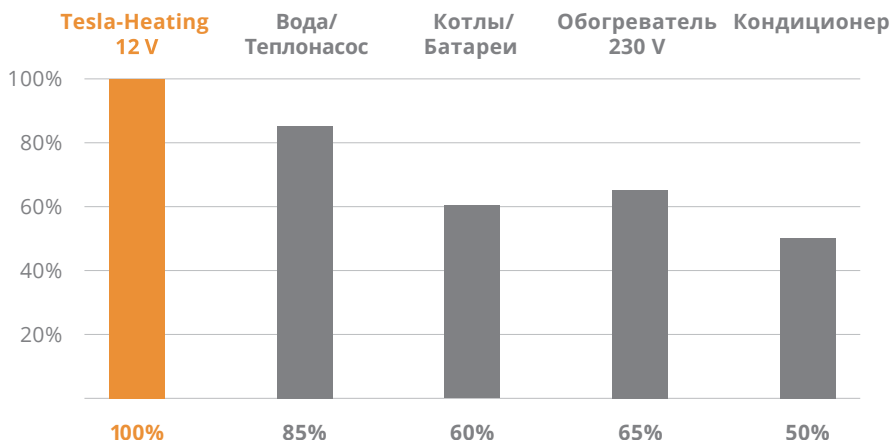

Эффективность отопления

Дом площадью 150 м²

Расходы

Дом площадью 150 м², 10+ лет

Потребление энергии

Семейный дом, 20 000 kWh

Система	Цент за kWh
Tesla-Heating 12V	3 Цт.
Вода/ теплонасос	4 Цт.
Отопление на щепках	5 Цт.
Боздух Вода теплонасос	5 Цт.
Газовое отопление	8 Цт.
Отопление – на дровах	8 Цт.
Отопление на пеллетах	10 Цт.
Отопление на солярку	11 Цт.
Отопление на электричество	18 Цт.
Топливные ячейки	24 Цт.