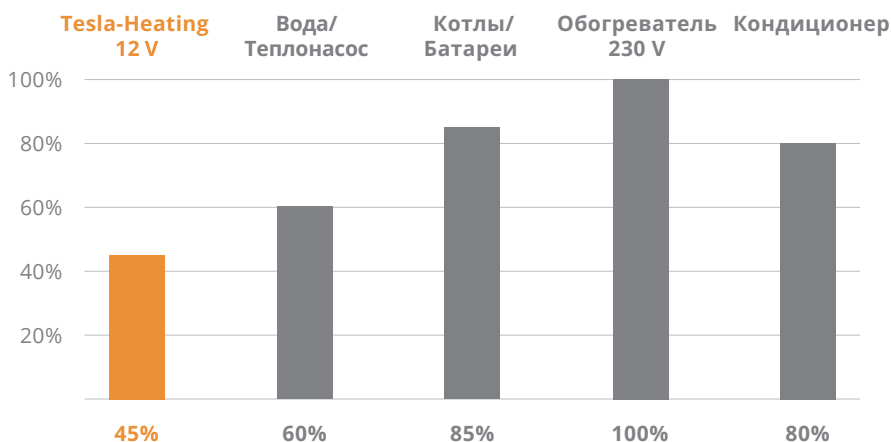

Эффективность отопления

Дом площадью 150 м²

Расходы

Дом площадью 150 м², 10+ лет

Потребление энергии

Семейный дом, 20 000 kWh

Система	Цент за kWh
Tesla-Heating 12V	3 Цт.
Вода/ теплонасос	4 Цт.
Отопление на щепках	5 Цт.
Боздух Вода теплонасос	5 Цт.
Газовое отопление	8 Цт.
Отопление – на дровах	8 Цт.
Отопление на пеллетах	10 Цт.
Отопление на солярку	11 Цт.
Отопление на электричество	18 Цт.
Топливные ячейки	24 Цт.