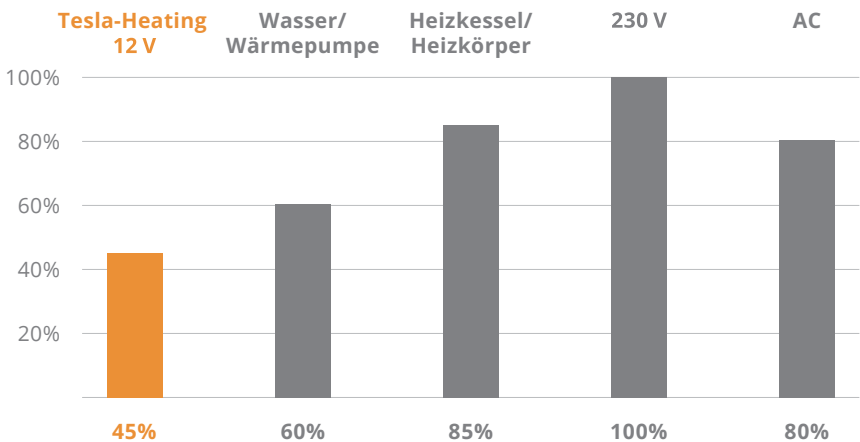

hygienisch

Eine Bodenheizung ist ideal für Allergiker. Die Wärme wird bei einer Bodenheizung gleichmässig verteilt, ohne Staub aufzuwirbeln.

Heizeffizienz

Haus 150 m²

Ausgaben

Haus 150 m², über 10 Jahre hinaus

Energieverbrauch

Einfamilienhaus, 20 000 kWh

Heizungstyp	Rp. pro kWh
Tesla-Heizung 12 V	3 Rp.
Sole-Wasser-Wärmepumpe	4 Rp.
Hackschnitzelheizung	5 Rp.
Luft-Wasser-Wärmepumpe	5 Rp.
Gasheizung	8 Rp.
Stückholzheizung	8 Rp.
Pelletheizung	10 Rp.
Ölheizung	11 Rp.
Elektroheizung	18 Rp.
Brennstoffzellenheizung	24 Rp.